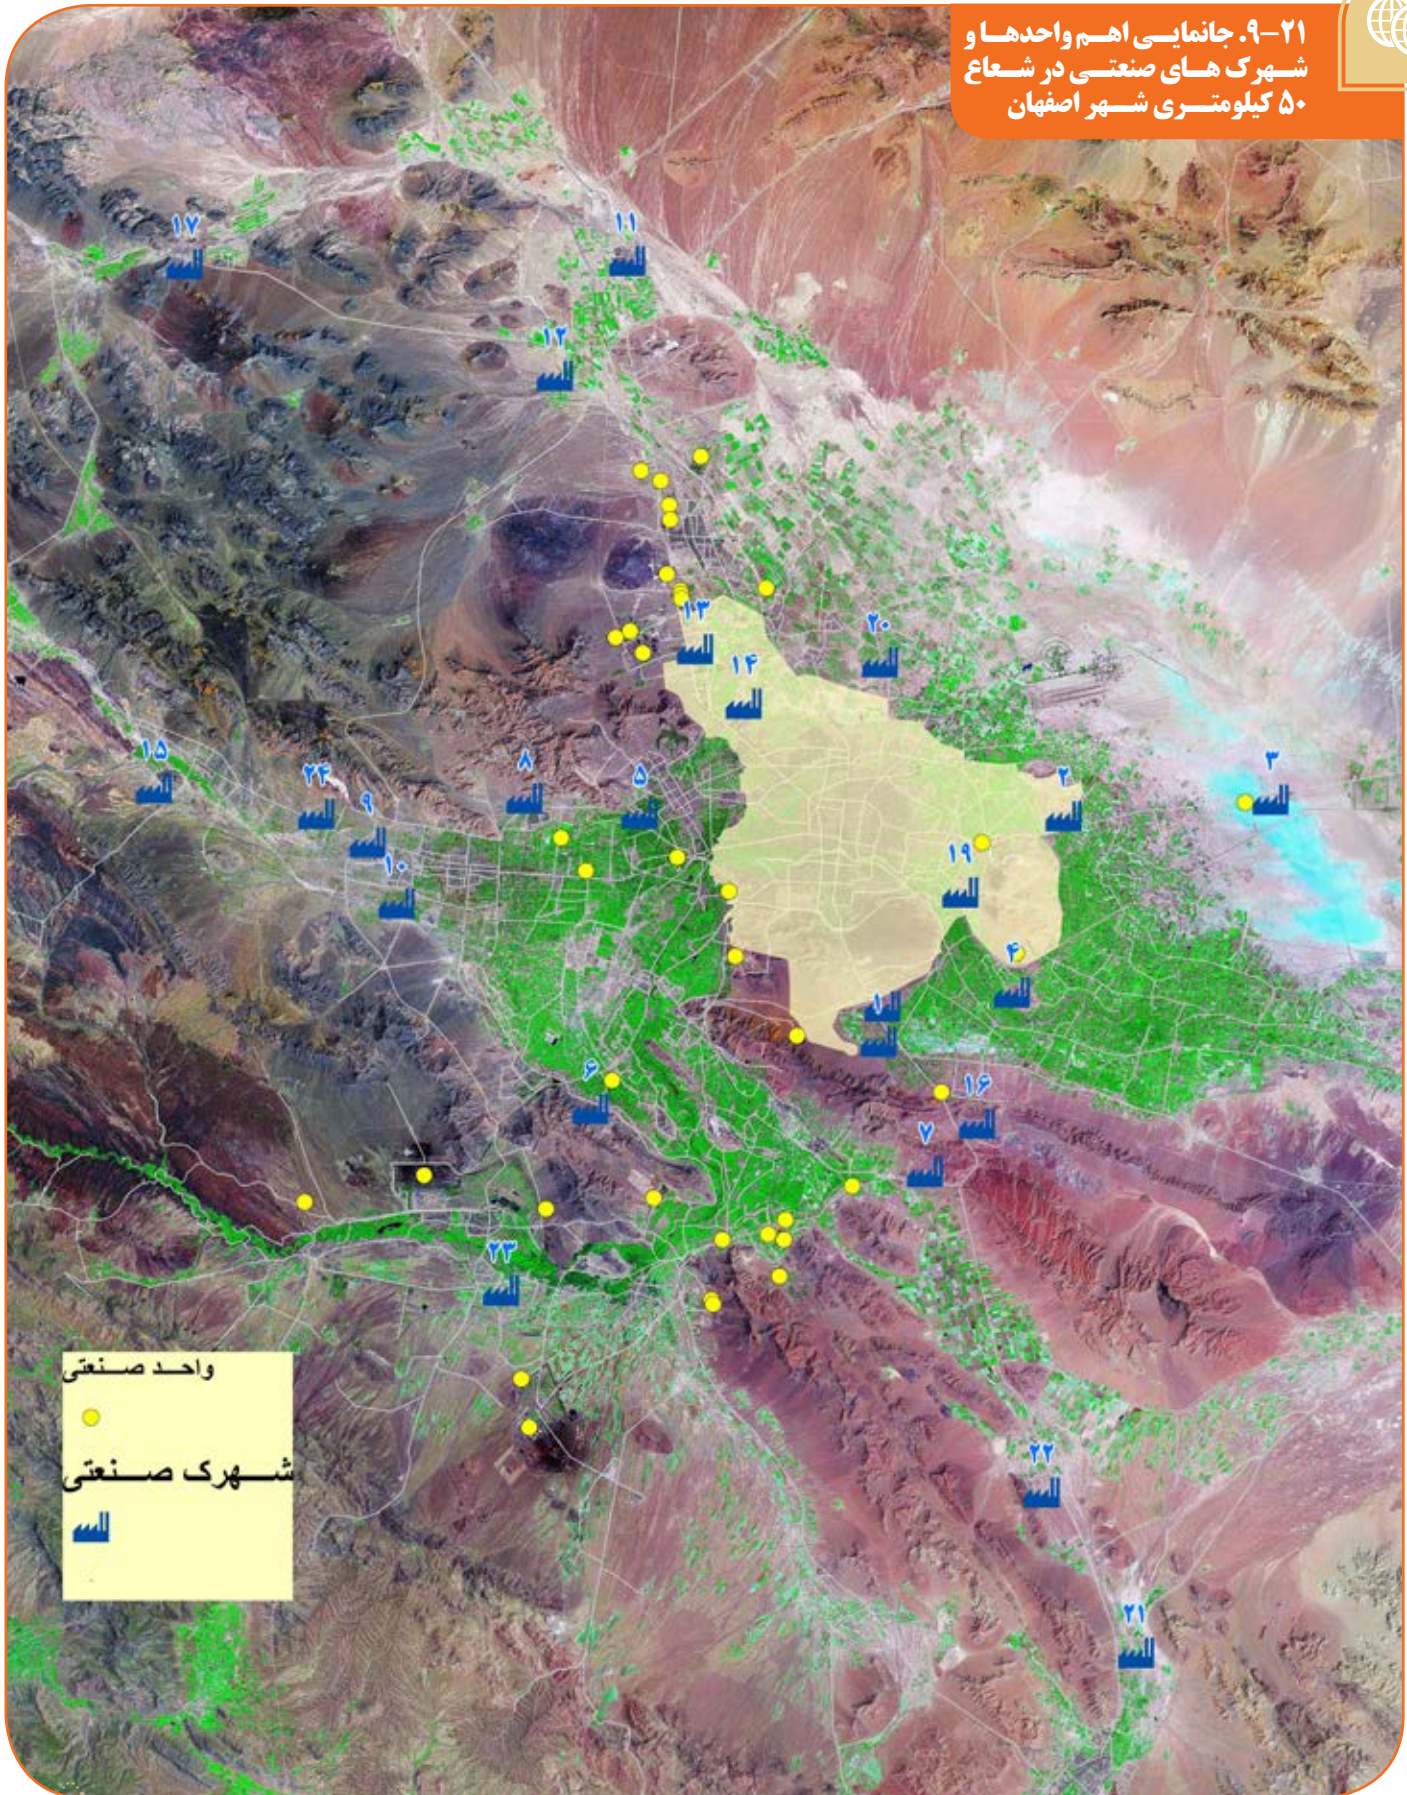

واحدها و شهرک‌های صنعتی

شهر اصفهان علاوه بر تاریخی و مذهبی بودن به دلیل وجود کارخانه‌ها و شهرک‌های صنعتی فراوان در اطراف خود، شهری صنعتی نیز به شمار می‌رود. در نقشه زیر می‌توان جانمایی و پراکندگی اهم کارخانه‌ها و شهرک‌های صنعتی را در شعاع ۵۰ کیلومتری شهر اصفهان مشاهده نمود.

۹-۳. شهرک های صنعتی در شعاع ۵۰ کیلومتری شهر اصفهان

نام ناحیه یا شهرک صنعتی	ردیف
محمدآبادمرغ	۱
جی	۲
سگری	۳
سروشبادران	۴
خمینی شهر	۵
اشترجان	۶
سه راهی مبارکه	۷
منتظریه	۸
نجف آباد	۹
جلال آباد	۱۰
مورچه خورت	۱۱
بزرگ اصفهان	۱۲
محمودآباد	۱۳
امیر کبیر	۱۴
اسفیدواجان	۱۵
بهارستان	۱۶
علویجه	۱۷
صفه	۱۸
پینارت	۱۹
دولت آباد	۲۰
سپهر آباد	۲۱
رازی	۲۲
ورنامخواست	۲۳
همت آباد	۲۴

۲۱-۹. جانمایی اهم واحدها و شهرک های صنعتی در شعاع ۵۰ کیلومتری شهر اصفهان

واحد صنعتی
●
شهرک صنعتی
🏭